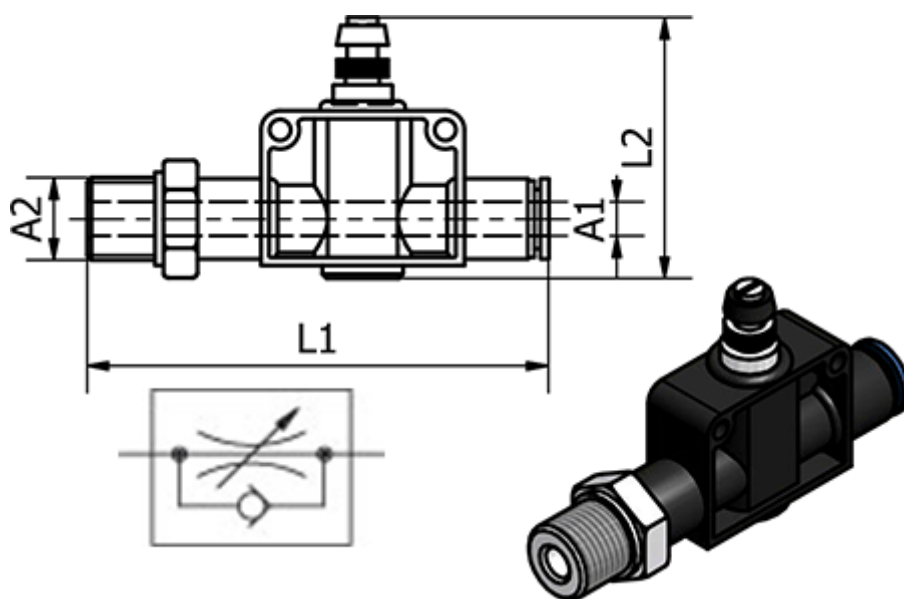

Varenummer: 5861830388  
Beskrivelse: Drøvlekontraventil 183.0388, Ø8 - G 3/8"  
Push-in/Gevind

## Mål

Gevind A2	= G 3/8"
L1	= 61.4
L2	= 44.6
Udvendig slangediameter A1	= 8